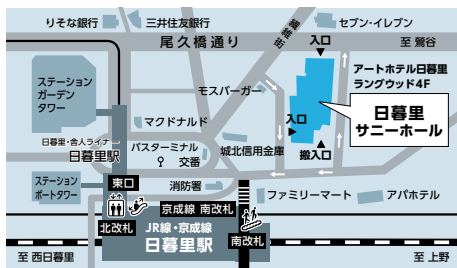

イベント制作の世界①～会場選び

2025
5月号

こままち

日暮里サニーホール／ムーブ町屋
イベント情報

日暮里サニーホール SUNNY HALL

〒116-0014

東京都荒川区東日暮里5-50-5
アートホテル日暮里ラングウッド 4F

TEL:03-3807-3211

FAX:03-3807-4190

e-mail:sunny-info@sunny-move.jp

〒116-0002

東京都荒川区荒川7-50-9
センターまちや 3F

TEL:03-3819-7761

FAX:03-3819-7763

e-mail:move-info@sunny-move.jp

交通のご案内

- JR・京成「日暮里」駅 南改札より 徒歩1分
- 日暮里・舎人ライナー「日暮里」駅より 徒歩3分

- 東京メトロ 千代田線「町屋」駅 直結(0番出口)
- 京成線「町屋」駅より 徒歩1分
- 都電荒川線「町屋駅前」駅より 徒歩1分

施設概要

- ホール：床面積 404㎡ 最大収容人数 500名
- コンサートサロン：床面積 113㎡ 最大収容人数 100名
- 第1会議室：床面積 57㎡ 最大収容人数 30名
- 第2会議室：床面積 25㎡ 最大収容人数 15名
- 第3会議室：床面積 28㎡ 最大収容人数 12名
- ※第2・3会議室は連結利用可
- ムーブホール：床面積 230㎡ 最大収容人数 296名
- スタジオ：床面積 30㎡ 最大収容人数 10名
- 会議室：床面積 70㎡ 最大収容人数 40名
(スクール形式 26名)