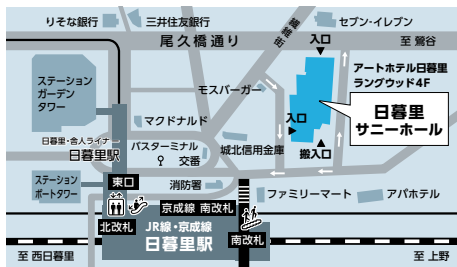

# 日暮里サニーホール SUNNY HALL

〒116-0014

東京都荒川区東日暮里5-50-5  
アートホテル日暮里ラングウッド 4F

TEL: 03-3807-3211

FAX: 03-3807-4190

e-mail: sunny-info@sunny-move.jp

〒116-0002

東京都荒川区荒川7-50-9  
センターまちや 3F

## 交通のご案内

- JR・京成「日暮里」駅 南改札より 徒歩1分
- 日暮里・舎人ライナー「日暮里」駅より 徒歩3分

- 東京メトロ 千代田線「町屋」駅 直結(0番出口)
- 京成線「町屋」駅より 徒歩1分
- 都電荒川線「町屋駅前」駅より 徒歩1分